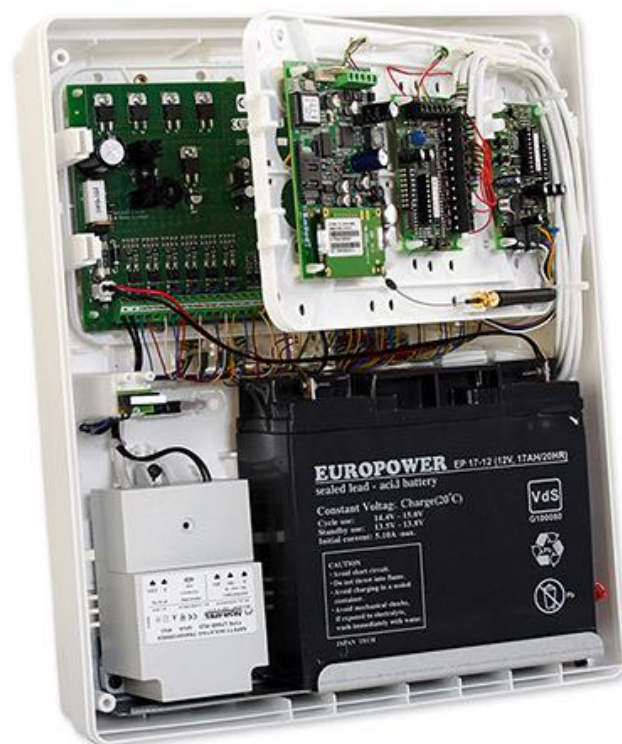

OPU-3 P

CAJA

La OPU-3 P es una caja resistente para montar en pared, hecha de plástico blanco ABS. Gracias a su aspecto estético es posible emplearla en los establecimientos de uso público, en lugares visibles. La base de la caja puede empotrarse en la pared, por tanto, la propia caja ocupará menos espacio. El carácter universal y las dimensiones de la caja permiten montar en su interior las centrales de alarma, los módulos y sus expansiones, los módulos de comunicación, los controladores y muchos dispositivos más. El empleo de unos paneles de montaje especiales, desmontables, facilita adicionalmente la instalación y la conservación de los elementos del sistema. La OPU-3 P está equipada de doble protección contra sabotaje: contra la apertura de la cubierta y contra su desmontaje de la pared.

La caja dispone del espacio para montar los transformadores de red de 40 o 60 VA, y además, para montar la batería de reserva de 12 V, de 7 o 17 Ah de capacidad. No bloquea ni debilita la señal de radio, gracias a lo cual en su interior pueden colocarse los dispositivos inalámbricos junto con sus antenas.

- protección antisabotaje contra:
 - abertura
 - desprendimiento de la superficie
- placas de montaje desmontables para facilitar la instalación y el mantenimiento del sistema
- opción de instalar dispositivos inalámbricos con antenas dentro de la caja
- medidas: 324 x 382 x 108 mm
- espacio para el transformador: 40 o 60 VA
- posibilidad de instalar la fuente de alimentación **APS-412** en el lugar del transformador

DATOS TÉCNICOS

Dimensiones de la caja

324 x 382 x 108 mm

Peso

1850 g